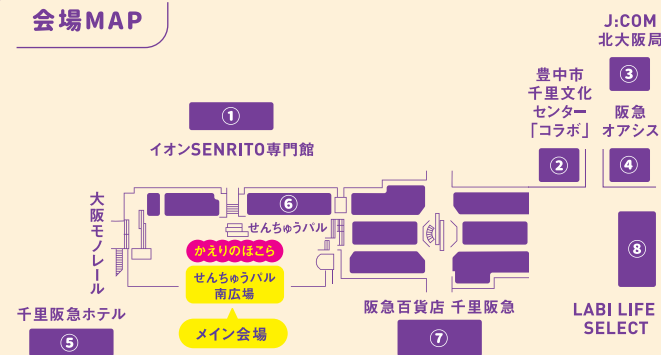

# 呪文のかけらを繋いで「ひみつの呪文」を完成しよう!

スタンプを押して「呪文のかけら」を見つけたらこのページに書きこもう!

① イオンSENRITO専門館  
4F 自動販売機横 休憩スペース

「呪文のかけら」は、ここに書いてネ!

② 豊中市千里文化センター「コラボ」  
2F カフェスペース付近

「呪文のかけら」は、ここに書いてネ!

③ J:COM北大阪局  
お客さま窓口前

「呪文のかけら」は、ここに書いてネ!

④ 阪急オアシス  
キッチンスタジオ

「呪文のかけら」は、ここに書いてネ!

⑤ 千里阪急ホテル

西館1F カフェ&バイキング「シャガール」前

「呪文のかけら」は、ここに書いてネ!

⑥ せんちゅうパル

3F マジックミシン前

「呪文のかけら」は、ここに書いてネ!

⑦ 阪急百貨店 千里阪急

5F こども服

「呪文のかけら」は、ここに書いてネ!

⑧ LABI LIFE SELECT

4F レストラン街 串家物語前

「呪文のかけら」は、ここに書いてネ!

スタンプと「呪文のかけら」を集めたら、かえりのほころ(ゴール)に持って来てね!

せんちゅうパル 2F 南広場 / 18:00まで

集めた「スタンプ」の数によって、ごほうびの数が変わるよ!

スタンプ4〜7個 ▶ ごほうび1個

スタンプ8個 ▶ ごほうび3個

会場MAP

スタッフ  
記入欄

ごほうびの数  
ゴール  
個

サブクエスト  
トリック オートリート  
お菓子大作戦

✓	✓	✓	✓	✓	✓	✓	✓	✓	✓	✓
---	---	---	---	---	---	---	---	---	---	---